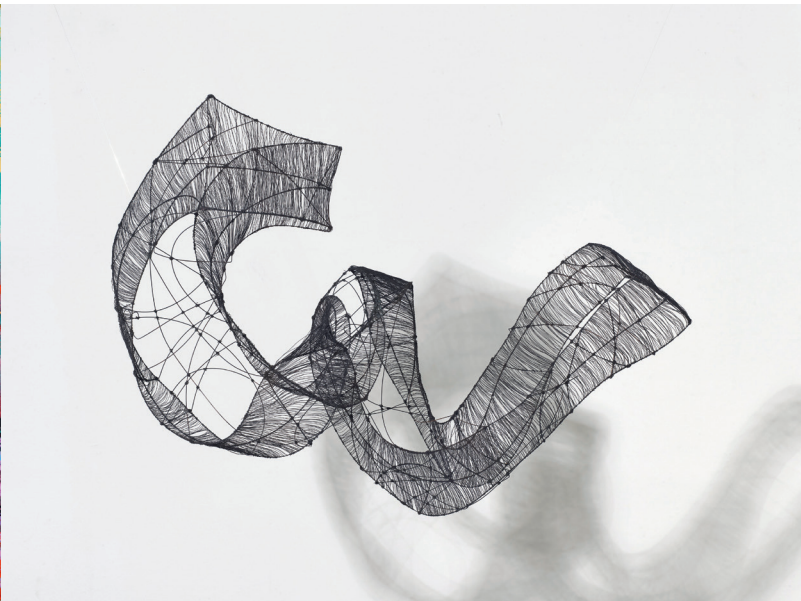

Christoph Primm, Farblicher Raum V, 2022, Acryl, Öl auf Papier, 24 × 32 cm, Foto: Jörss-Munzlinger

Bettina Lüdicke, 2020, Turbulenzen 5, 100 × 40 × 46 cm, Foto: Eric Tschernow

# Schichtwechsel

Christoph Primm – abstrakte Ölmalerei  
Bettina Lüdicke – Raumskulpturen